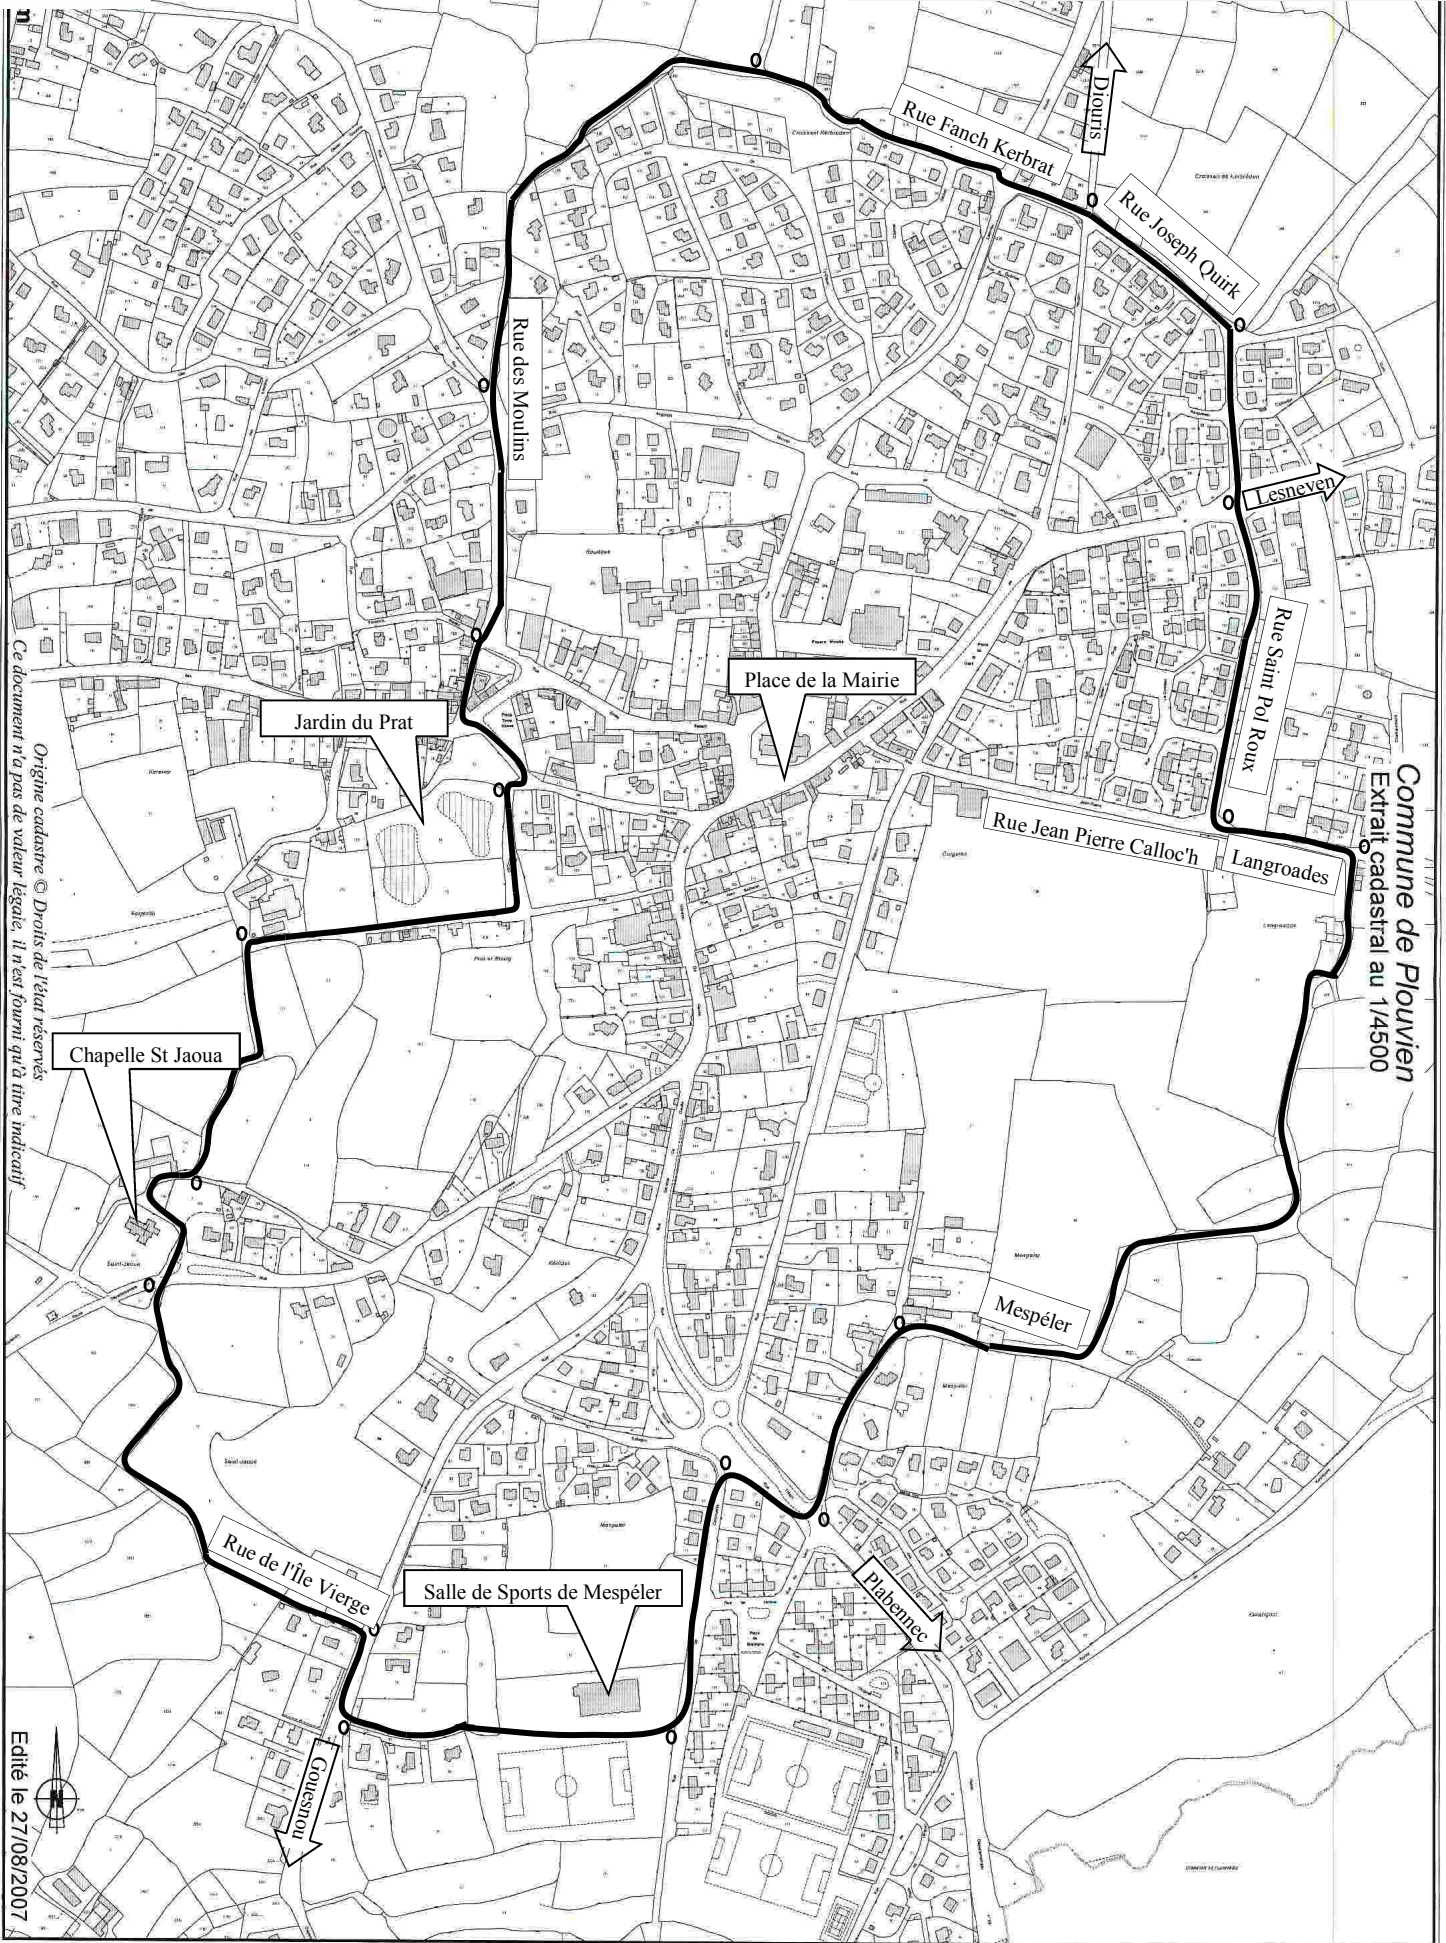

# COMMUNE DE PLOUVIEN

## TRO AR BOURG (TOUR DU BOURG) CIRCUIT DE PROMENADE FLÉCHÉ (4,750 KMS)

Commune de Plouvien  
Extrait cadastral au 1/4500

Origine cadastrale © Droits de l'état réservés  
Ce document n'a pas de valeur légale, il n'est fourni qu'à titre indicatif